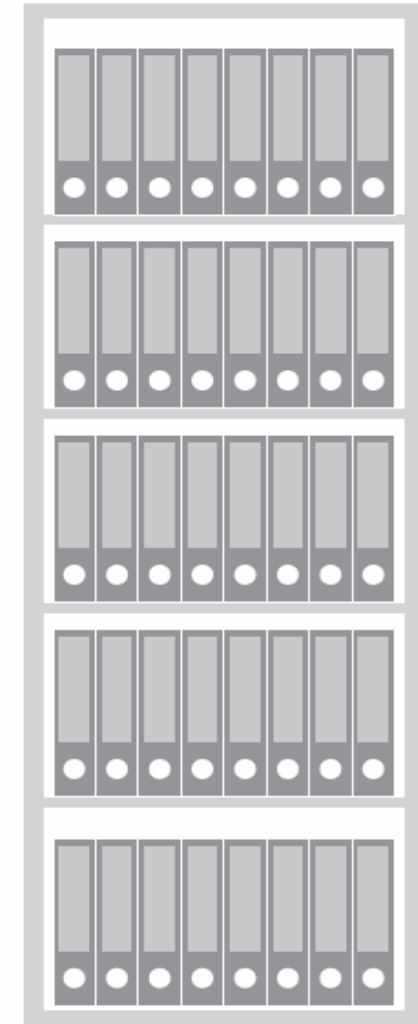

# SB Premium

SB 125 Premium

Außenmaß 1250 x 700 x 500 mm  
Innenmaß 1180 x 630 x 375 mm

**21 Ordner** in 3 Reihen

SB 150 Premium

Außenmaß 1500 x 700 x 500 mm  
Innenmaß 1410 x 630 x 375 mm

**32 Ordner** in 4 Reihen

SB 195 Premium

Außenmaß 1950 x 700 x 500 mm  
Innenmaß 1880 x 630 x 375 mm

**40 Ordner** in 5 Reihen

# SB Premium

SB 195 L Premium

Außenmaß 1950 x 950 x 550 mm  
Innenmaß 1850 x 850 x 425 mm

**55 Ordner** in 5 Reihen

SB 195 XL Premium

Außenmaß 1950 x 1250 x 550 mm  
Innenmaß 1850 x 1150 x 425 mm

**75 Ordner** in 5 Reihen