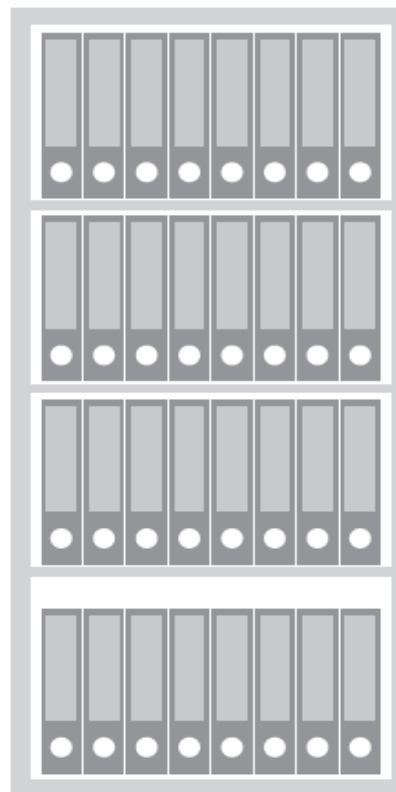

# SB Premium

SB 125 Premium

Außenmaß 1250 x 700 x 500 mm  
Innenmaß 1180 x 630 x 375 mm

**21 Ordner** in 3 Reihen

SB 150 Premium

Außenmaß 1500 x 700 x 500 mm  
Innenmaß 1410 x 630 x 375 mm

**32 Ordner** in 4 Reihen

SB 195 Premium

Außenmaß 1950 x 700 x 500 mm  
Innenmaß 1880 x 630 x 375 mm

**40 Ordner** in 5 Reihen

# SB Premium

SB 195 L Premium

Außenmaß 1950 x 950 x 550 mm  
Innenmaß 1850 x 850 x 425 mm

**55 Ordner** in 5 Reihen

SB 195 XL Premium

Außenmaß 1950 x 1250 x 550 mm  
Innenmaß 1850 x 1150 x 425 mm

**75 Ordner** in 5 Reihen