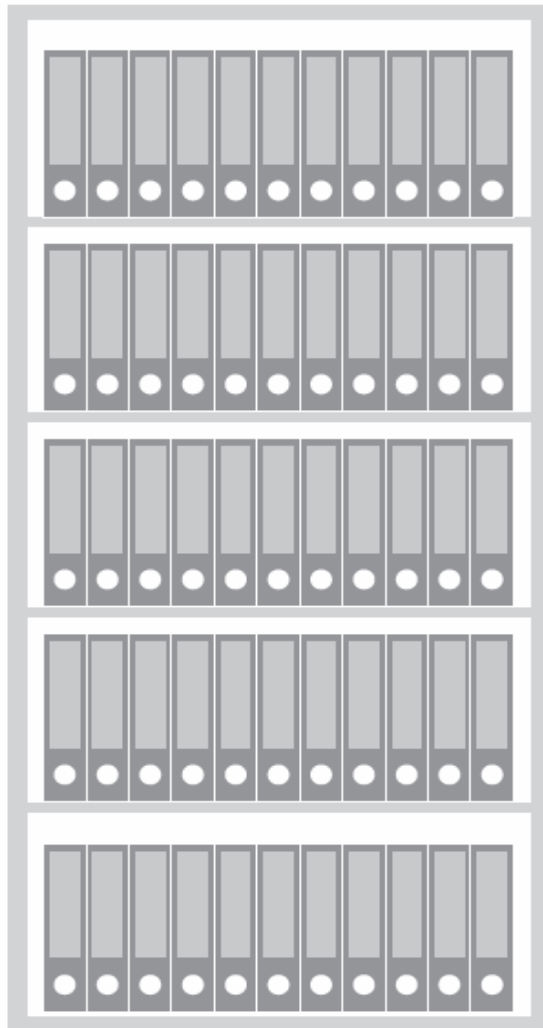

# SB Premium

SB 125 Premium

Außenmaß 1250 x 700 x 500 mm  
Innenmaß 1180 x 630 x 375 mm

**21 Ordner** in 3 Reihen

SB 150 Premium

Außenmaß 1500 x 700 x 500 mm  
Innenmaß 1410 x 630 x 375 mm

**32 Ordner** in 4 Reihen

SB 195 Premium

Außenmaß 1950 x 700 x 500 mm  
Innenmaß 1880 x 630 x 375 mm

**40 Ordner** in 5 Reihen

# SB Premium

SB 195 L Premium

Außenmaß 1950 x 950 x 550 mm  
Innenmaß 1850 x 850 x 425 mm

**55 Ordner** in 5 Reihen

SB 195 XL Premium

Außenmaß 1950 x 1250 x 550 mm  
Innenmaß 1850 x 1150 x 425 mm

**75 Ordner** in 5 Reihen