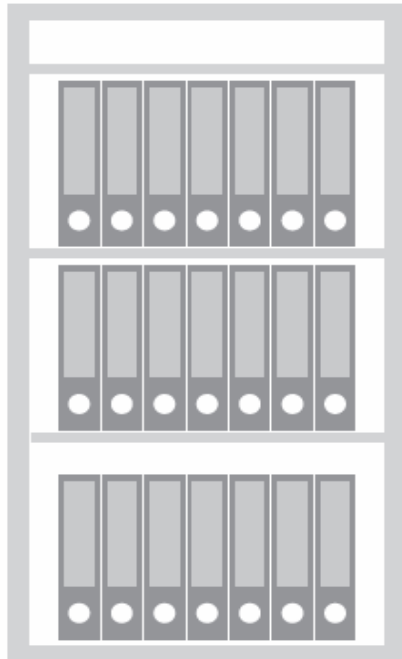

# SB Premium

SB 125 Premium

Außenmaß 1250 x 700 x 500 mm  
Innenmaß 1180 x 630 x 375 mm

**21 Ordner** in 3 Reihen

SB 150 Premium

Außenmaß 1500 x 700 x 500 mm  
Innenmaß 1410 x 630 x 375 mm

**32 Ordner** in 4 Reihen

SB 195 Premium

Außenmaß 1950 x 700 x 500 mm  
Innenmaß 1880 x 630 x 375 mm

**40 Ordner** in 5 Reihen

# SB Premium

SB 195 L Premium

Außenmaß 1950 x 950 x 550 mm  
Innenmaß 1850 x 850 x 425 mm

**55 Ordner** in 5 Reihen

SB 195 XL Premium

Außenmaß 1950 x 1250 x 550 mm  
Innenmaß 1850 x 1150 x 425 mm

**75 Ordner** in 5 Reihen