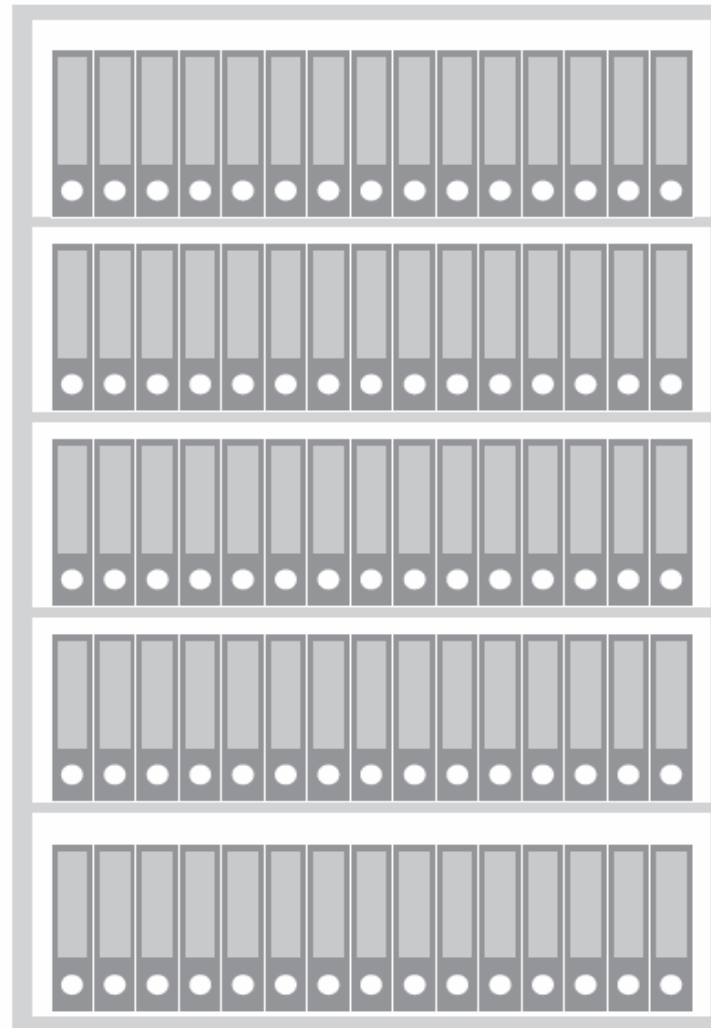

# SB Premium

SB 125 Premium

Außenmaß 1250 x 700 x 500 mm  
Innenmaß 1180 x 630 x 375 mm

**21 Ordner** in 3 Reihen

SB 150 Premium

Außenmaß 1500 x 700 x 500 mm  
Innenmaß 1410 x 630 x 375 mm

**32 Ordner** in 4 Reihen

SB 195 Premium

Außenmaß 1950 x 700 x 500 mm  
Innenmaß 1880 x 630 x 375 mm

**40 Ordner** in 5 Reihen

# SB Premium

SB 195 L Premium

Außenmaß 1950 x 950 x 550 mm  
Innenmaß 1850 x 850 x 425 mm

**55 Ordner** in 5 Reihen

SB 195 XL Premium

Außenmaß 1950 x 1250 x 550 mm  
Innenmaß 1850 x 1150 x 425 mm

**75 Ordner** in 5 Reihen