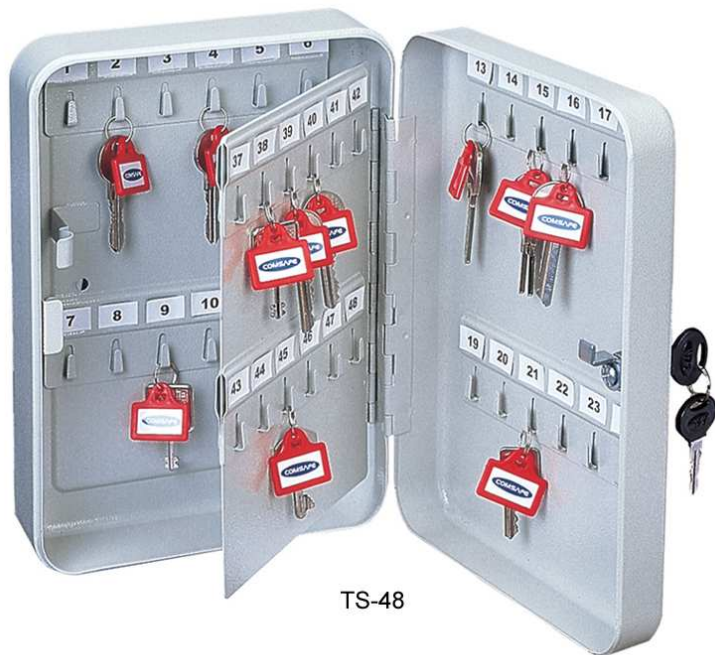

## Comsafe Schlüsselkassetten TS

*Deutschland: keine Versicherungseinstufung  
(nur nach Absprache mit der Versicherung)  
Österreich: im Rahmen der Haushaltsversicherung  
- nach Absprache mit der Versicherung*

Konstruiert zur Wandbefestigung. Gehäuse und Tür aus Stahlblech, mit Zylinderschloss, Schlüssel 2-fach. Fix eingebaute Schlüsselleisten (nicht verstellbar). Oberfläche kunststoffpulverbeschichtet, weißgrau.

TS-48

Modell	Art.Nr.	Außenmaße mm H x B x T	Haken	Gewicht kg
TS-20	T02734	205 x 165 x 85	20	0,9
TS-48	T02733	250 x 185 x 85	48	1,5
TS-93	T02732	300 x 245 x 85	93	2,4