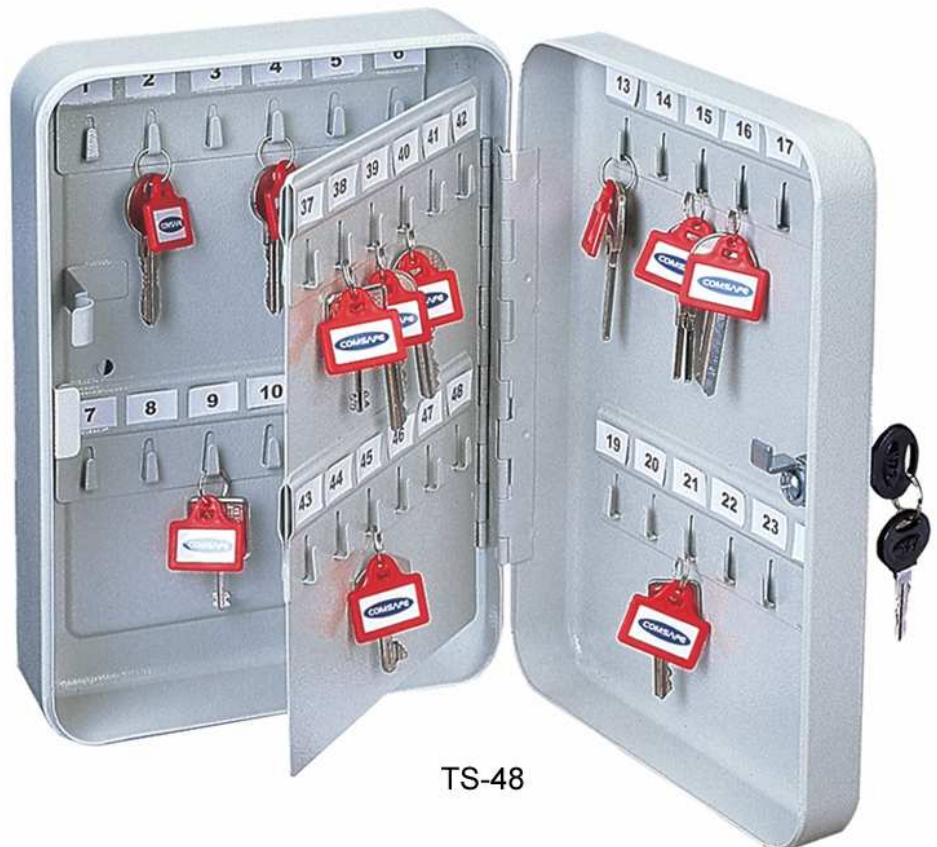

## Comsafe Schlüsselkassetten TS

*Deutschland: keine Versicherungseinstufung  
(nur nach Absprache mit der Versicherung)  
Österreich: im Rahmen der Haushaltsversicherung  
- nach Absprache mit der Versicherung*

Konstruiert zur Wandbefestigung. Gehäuse und Tür aus Stahlblech, mit Zylinderschloss, Schlüssel 2-fach. Fix eingebaute Schlüsselleisten (nicht verstellbar). Oberfläche kunststoffpulverbeschichtet, weißgrau.

TS-48

Modell	Art.Nr.	Außenmaße mm H x B x T	Haken	Gewicht kg
TS-20	T02734	205 x 165 x 85	20	0,9
TS-45	T02731	305 x 245 x 85	45	1,6
TS-48	T02733	250 x 185 x 85	48	1,5
TS-93	T02732	300 x 245 x 85	93	2,4