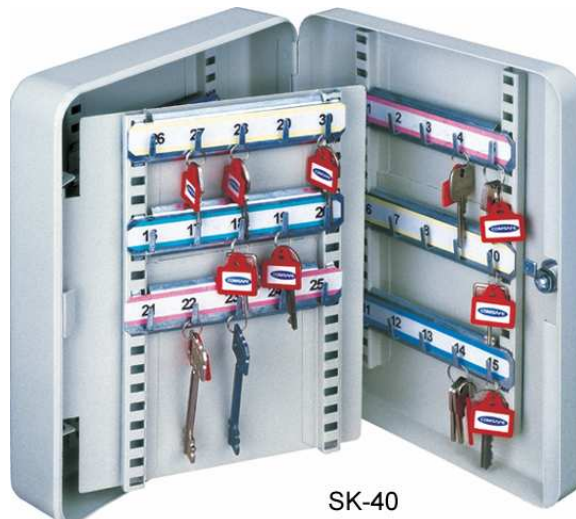

Für die Wandbefestigung vorgesehen. Gehäuse und Tür aus Stahlblech gezogen. Zylinderschloss mit 2 Schlüsseln. Im Rastersystem verstellbare Hakenleisten, galvanisch glanzverzinkt. Verschiedenfärbig und fortlaufend nummeriert.

Kunststoffpulverbeschichtet in Lichtgrau

SK-40

Modell	Art.Nr.	Außenmaße mm H x B x T	Haken	Gewicht kg
SK-10	T03118	250 x 185 x 85	10	1,5
SK-15	T03120	250 x 185 x 85	15	1,5
SK-20	T03122	250 x 185 x 85	20	1,6
SK-25	T03124	300 x 245 x 85	25	2,1
SK-30	T03126	300 x 245 x 85	30	2,1
SK-35	T03128	300 x 245 x 85	35	2,7
SK-40	T03130	300 x 245 x 85	40	2,7
SK-45	T03132	300 x 245 x 85	45	2,8