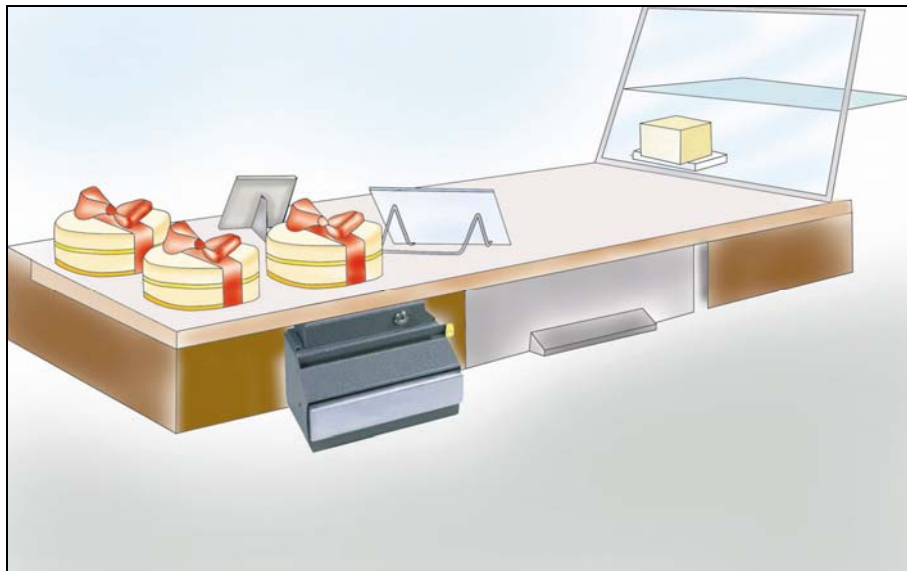

QUICK-SAFE

Für den speziellen Gebrauch. Ob eine oder mehrere Kassen in Betrieb sind – für jedes Unternehmen ist dieser leichte, einfache und überall montierbare Safe der richtige Schutz vor unerwünschten „Kunden“. Große Geldscheine kommen sofort in den Safe, welcher unterhalb oder neben der Kassa montiert ist, einfache Handhabung. Robuste Ausführung aus 2 mm starkem Stahlblech, manipulationssicher durch 2fach Schlüsselssystem. Die Montage kann sowohl senkrecht als auch waagrecht durchgeführt werden. Lackierung grau.

Modell	Art.Nr.	Außenmaße mm H x B x T	Schlüssel	Gewicht kg
Quick-Safe	T04018	135 x 190 x 60-140	2	2,5