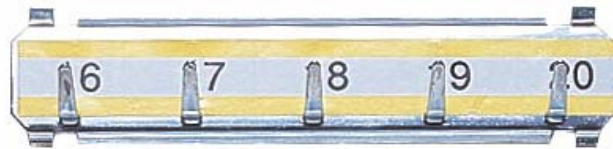

Comsafe Hakenleisten HM-HO

Glanzverzinkt. HM mit Nummer, HO ohne Nummer neutral.
Mit 5, 8 oder 10 Schlüsselhaken.

Farben blau, rot, schwarz, gelb, grün.

Schlüsselanhänger, passend zu Hakenleisten im Hauptkatalog 06/08 auf den Seiten 188+189.
Hakenleisten passend zu Mod. SK, S-eintürig, S-zweitürig, Schlüsseltresor ST und STD.

Modell	Art.Nr.	Länge	Hakenanzahl
HM und HO 5	T01105	150 mm	5
HM und HO 8	T01107	240 mm	8
HM und HO 10	T01104	300 mm	10